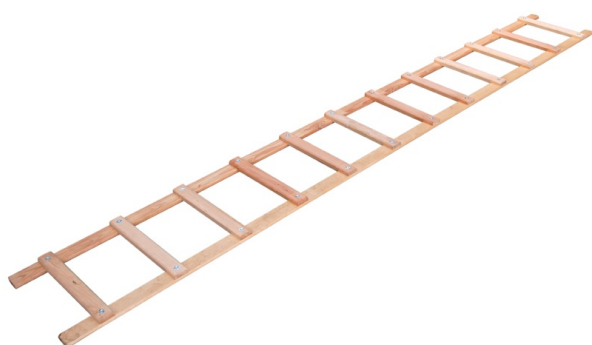

Fiche technique

Réf. 505864

Echelle plate bois L 4m pour couvreur

Les échelles de toit permettent de se déplacer et de travailler sur un toit en toute sécurité.

Cette échelle plate de toit en bois pour couvreur mesure 4 mètres de longueur et s'adapte parfaitement aux toitures en ardoise et en tuile. Constituée de 16 échelons, l'écartement entre les barreaux est de 25 cm et la largeur de l'échelle plate est de 40 cm. Avec cette grande largeur, elle est particulièrement solide, résistante et adaptée à un usage intensif. L'échelle plate ne casse pas l'ardoise et est parfaitement adaptée aux pentes fortes, entraxe de barreaux pour retenir le genoux.

LES + PRODUIT

Un incontournable de la couverture
Résistante
Adapté au travail en hauteur
Gagner en sécurité
Usage professionnel

CARACTERISTIQUES

Longueur produit (mm)	40
Largeur produit (mm)	370
Hauteur produit (mm)	4000
Poids produit (kg)	8,47

Descriptif technique

Ecartement entre les barreaux = pas de 25 cm
Ecartement entre les 2 montants = 37 cm
Nombre d'échelons : 16

Actions : Travailler en sécurité / Se déplacer

Métiers : Ardoise / Tuile